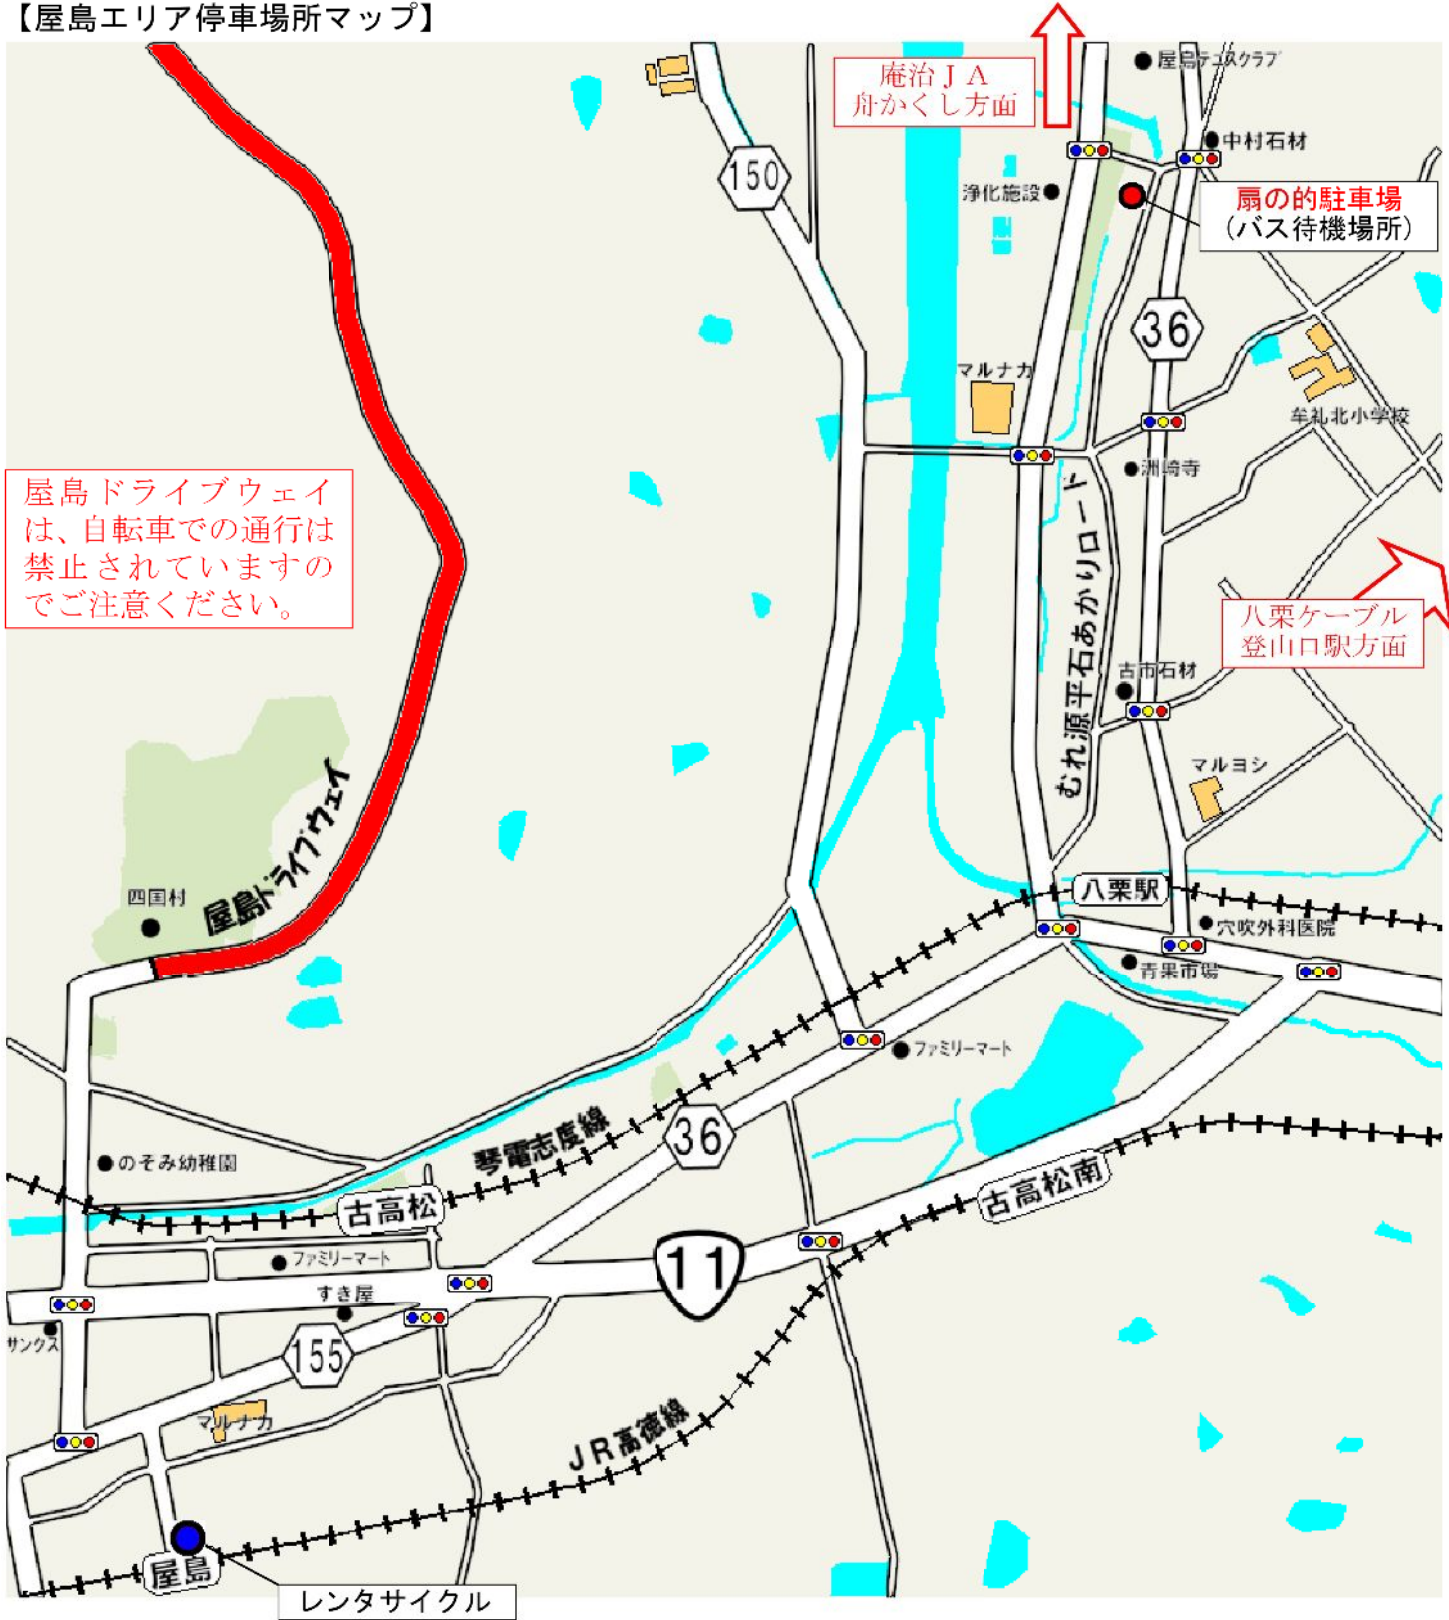

## §屋島エリア

### 【運行スケジュール】

### 【デマンド区間】

通常バスは待機場所に待機しており、各方面から降りてきたお客様を八栗ケーブル登山口駅・舟かくし・庵治エリアまで送る。

【屋島エリア駐車場所マップ】

屋島ドライブウェイは、自転車での通行は禁止されていますのでご注意ください。

庵治J.A 舟かくし方面

扇の的駐車場 (バス待機場所)

八栗ケーブル登山口駅方面

レンタサイクル

【バス亭位置】