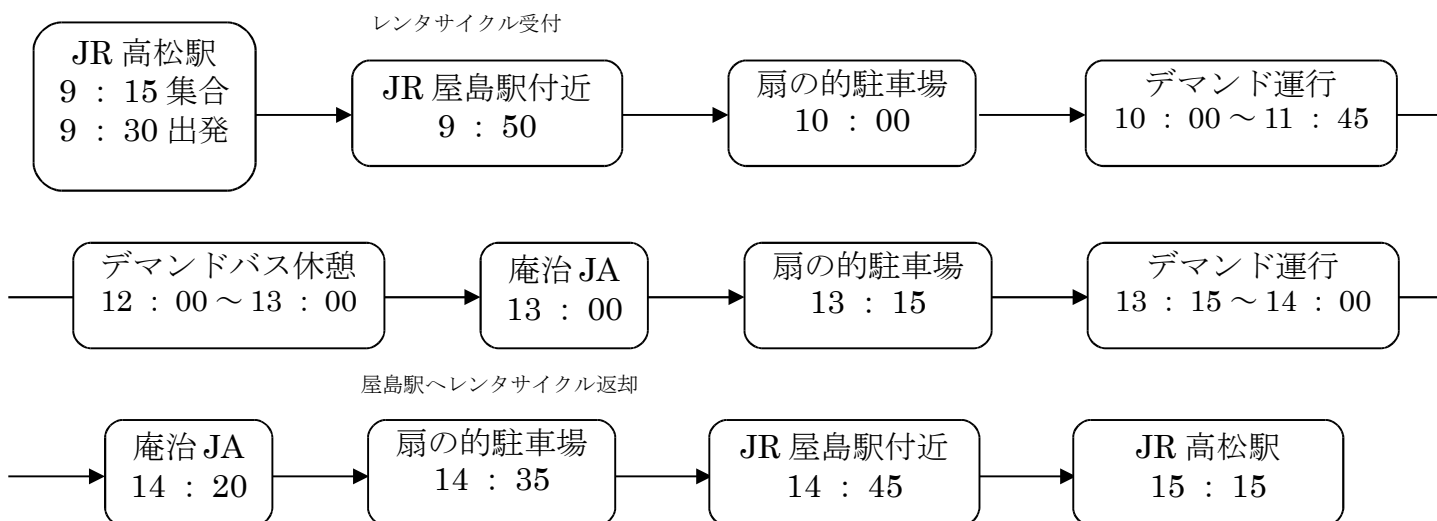

## §屋島エリア

### 【運行スケジュール】

### 【デマンド区間】

通常バスは待機場所に待機しており、各方面から降りてきたお客様を八栗ケーブル登山口駅・舟かくし・庵治エリアまで送る。

【屋島エリア駐車場所マップ】

屋島ドライブウェイは、自転車での通行は禁止されていますのでご注意ください。

庵治J.A 舟かくし方面

扇の的駐車場 (バス待機場所)

八栗ケーブル登山口駅方面

レンタサイクル

【バス亭位置】