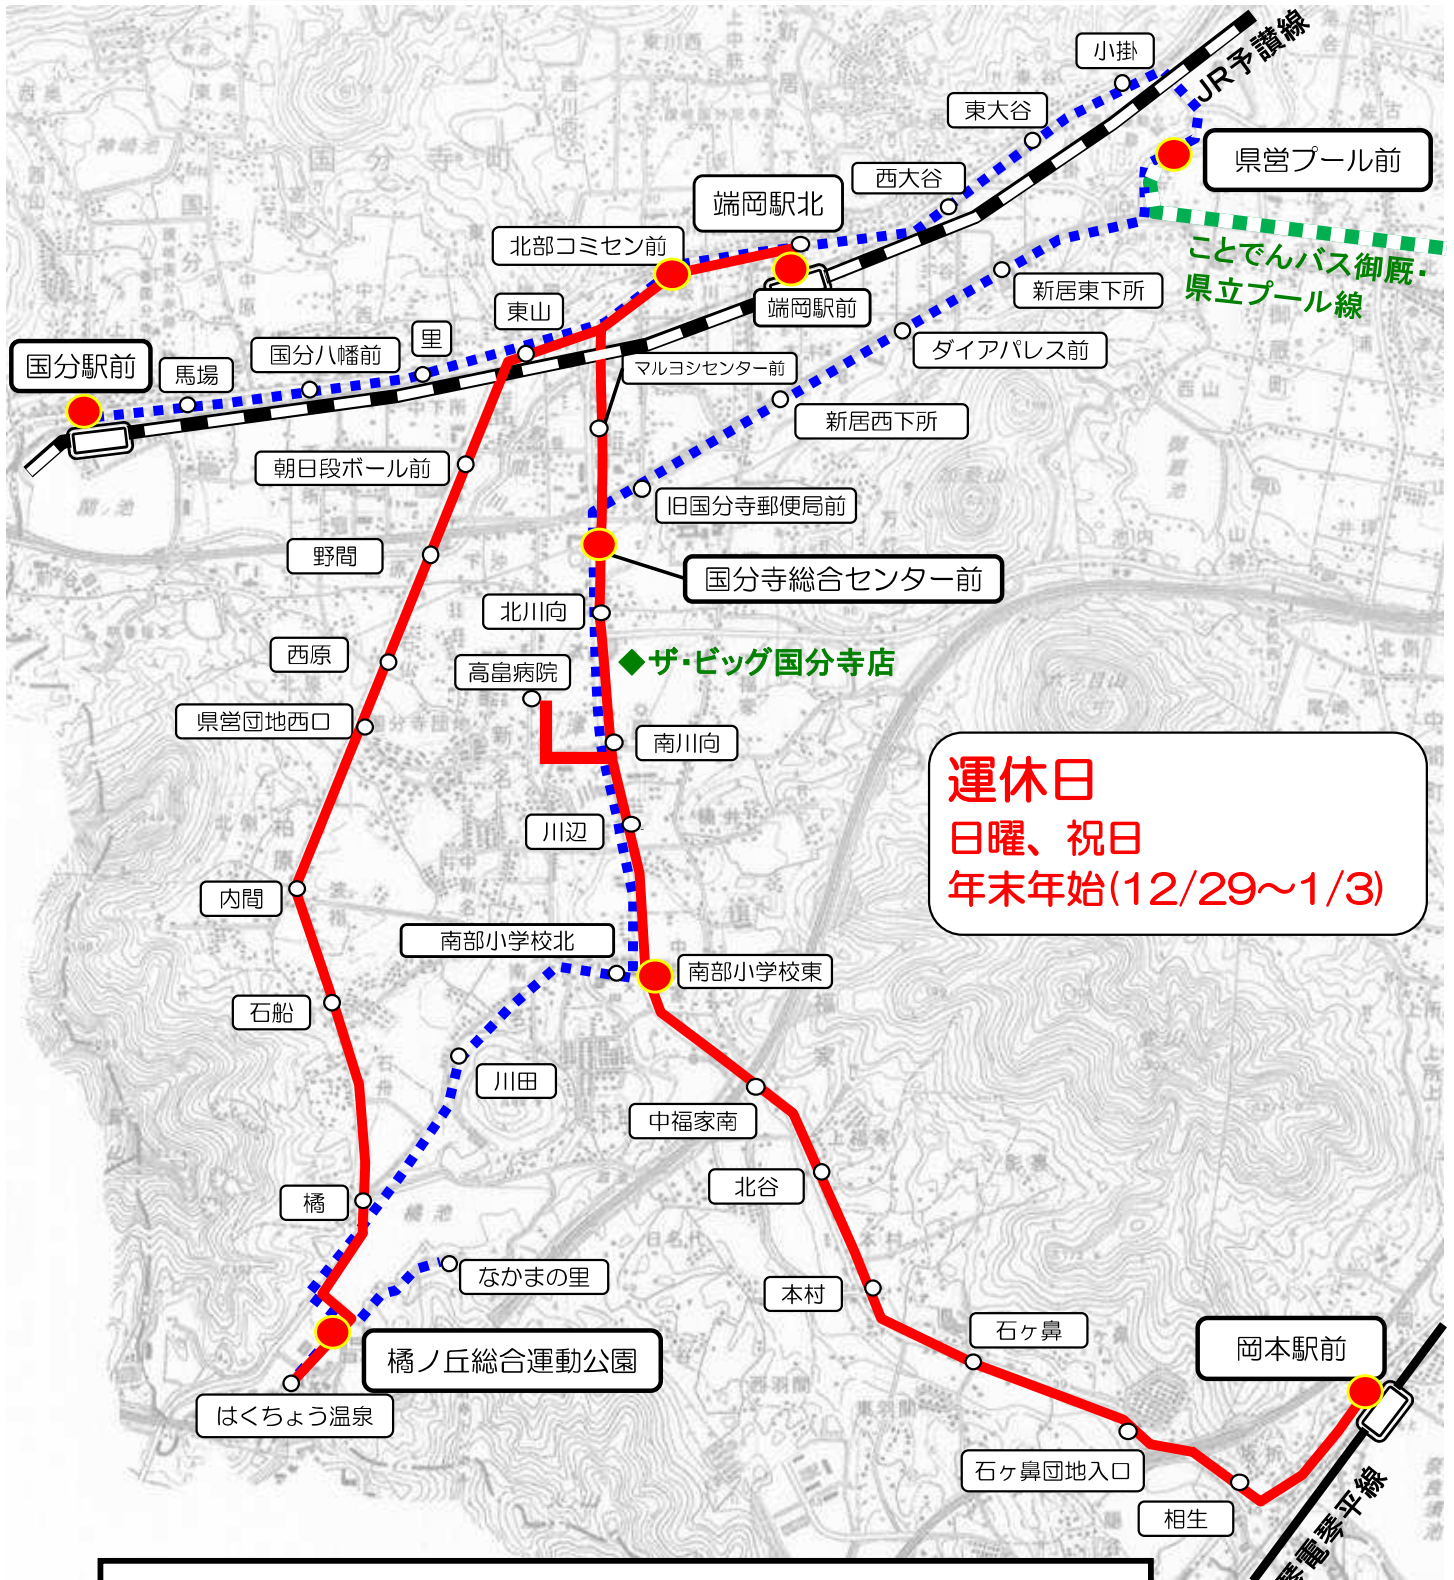

国分寺町コミュニティバス路線図

R6.4.1改正

運休日
 日曜、祝日
 年末年始(12/29~1/3)

	運動公園 - 端岡駅 - 南部小学校 - 岡本駅前線	18便
	国分駅前 - 端岡駅 - 運動公園線	2便

○運賃(1便乗車ごと)
 大人(中学生以上): 240円 小人※及び障がい者: 120円
 ※1歳以上6歳未満の幼児は、同伴の大人1人につき1人無料。1歳未満の乳児は無料。
 ○回数乗車券: 額面240円券10枚綴り2,000円。額面120円券13枚綴り1,000円
 ○通学定期乗車券: 1ヶ月4,000円 3ヶ月11,200円
 ○通勤定期乗車券: 1ヶ月8,000円 3ヶ月22,400円
 ○お問合せ マルイ観光バス株式会社: 087 - 879 - 0801